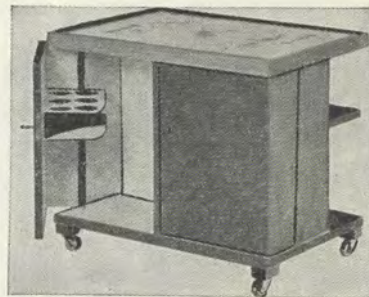

448/B Tevagn Kajsa, längd 69 cm., bredd 44 cm. och höjd 61 cm. Vikt 10 kg.

Pris ..... **64.00**

**DIREKTA LEVERANSER —  
DÄRFÖR LÄGRE PRISER**